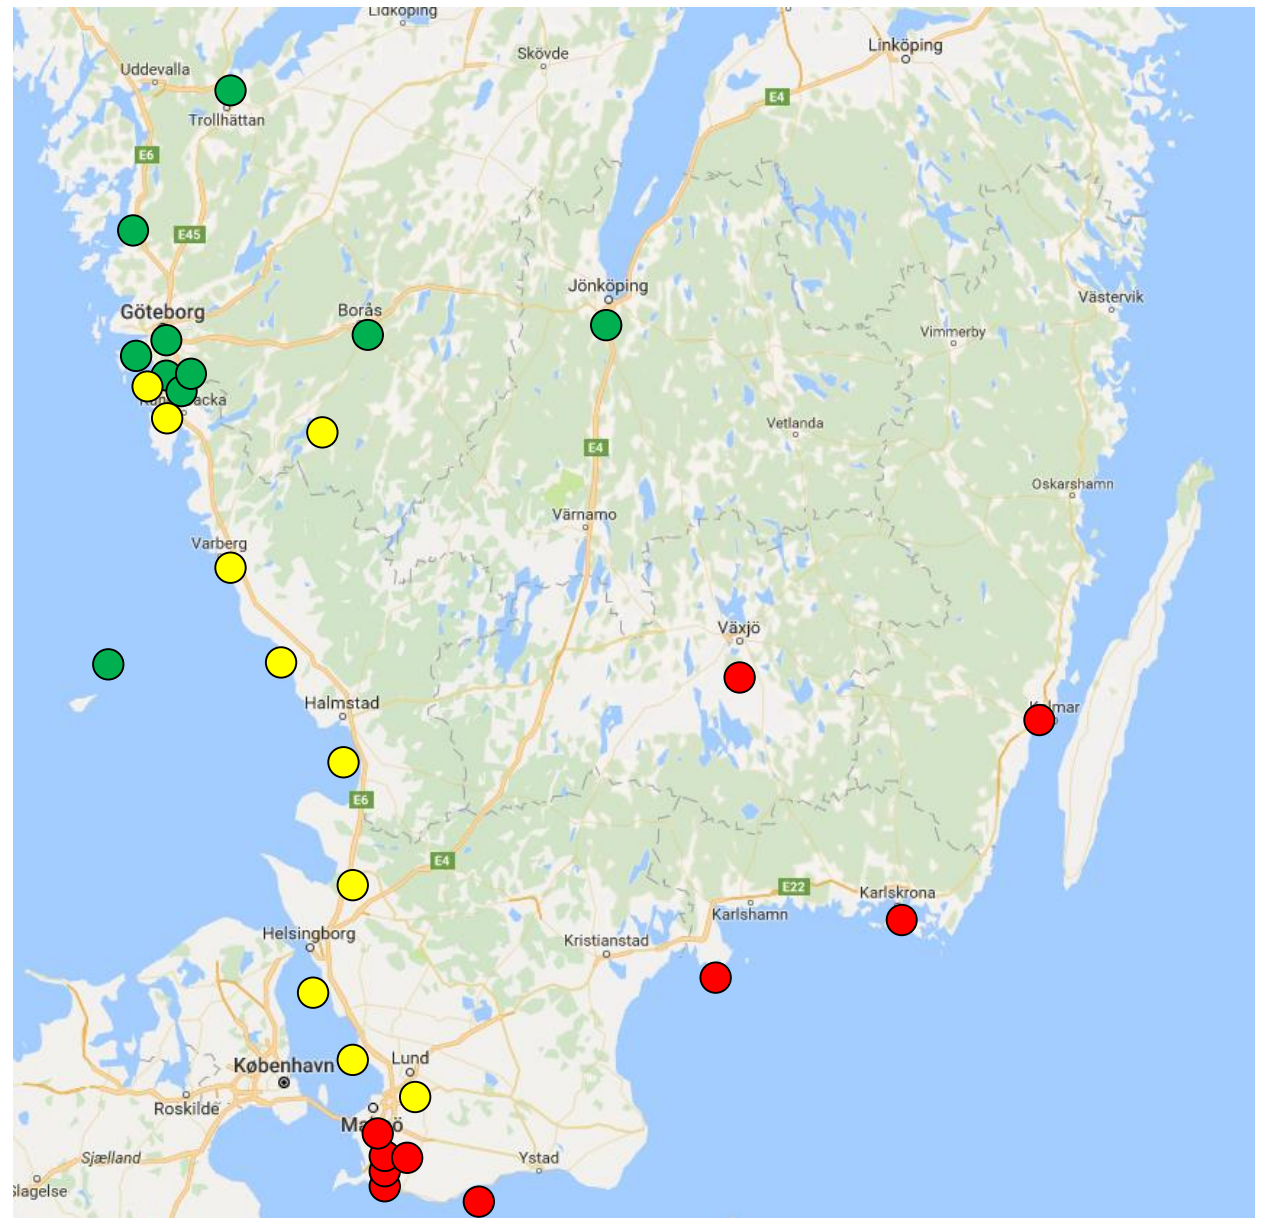

P16 Grupp 1

BK Olympic
Trelleborgs FF
Kalmar FF
Malmö FF
Mjällby AIF
Östers IF
IF Lödde
GIF Nike
FC Rödeby
Kvarnby IK

P16 Grupp 2

Falkenbergs FF
Halmstads BK
Helsingborgs IF
Landskrona BoIS
Lunds BK
Ängelholms FF
Kinna IF
Varberg BoIS
Tölö IF
Athletic FC Göteborg

P16 Grupp 3

BK Häcken
IF Elfsborg
IFK Göteborg
Stenungsunds IF
Vänersborgs IF
Jönköping Södra
GAIS
Örgryte IS Fotboll
Götaholms BK
Västergötlands FF*