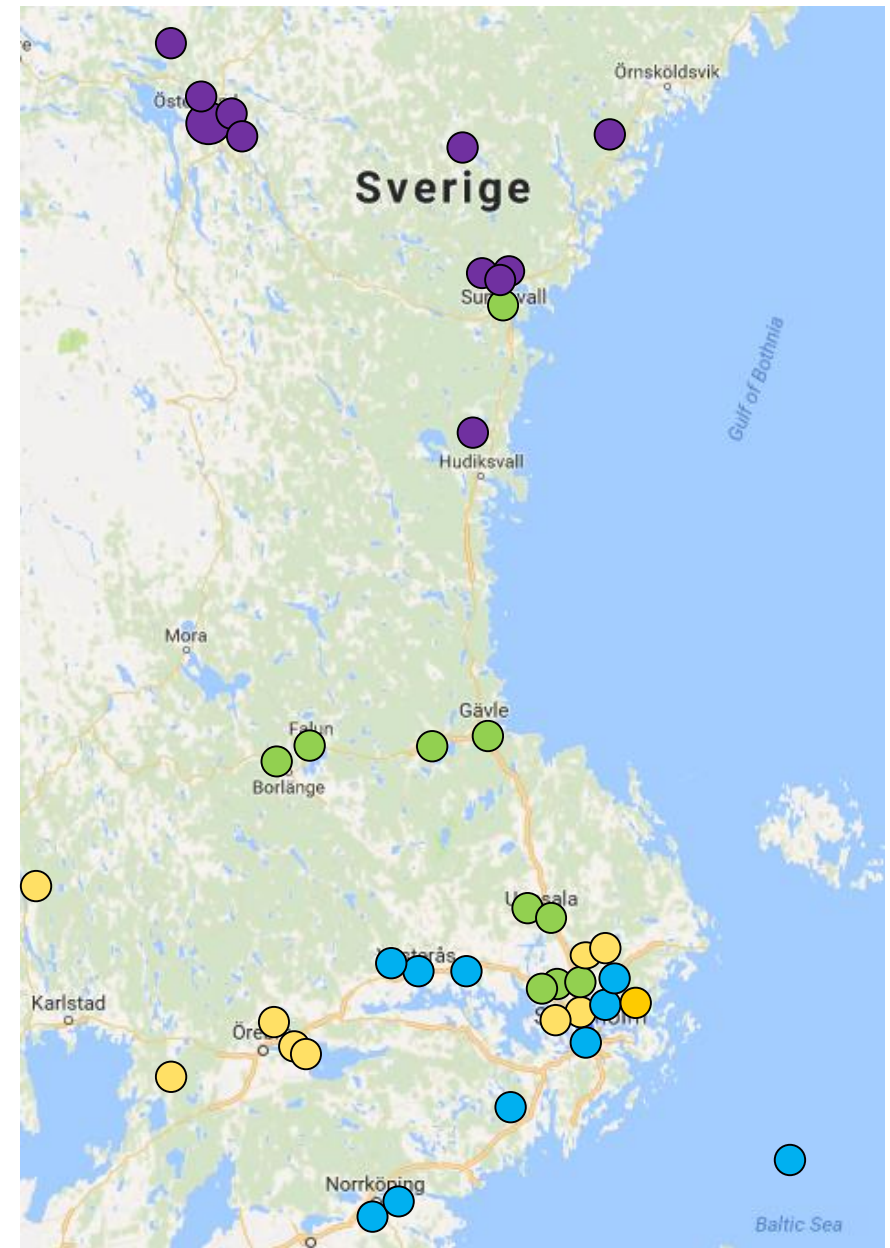

P16 Grupp 4

Hammarby IF FF
IFK Norrköping
Nacka FC
Segeltorps IF
IFK Visby
Lindö FF
Skiljebo SK
Västerås SK FK
Enköpings SK FK
Södermanlands FF*

P16 Grupp 5

Vasalund IF
Degerfors IF
Djurgårdens IF FF
IK Arvika Fotboll
Örebro SK FK
BK Bele Barkarby FF
Karlsunds IF FF
IFK Stocksund
Järfälla FF
Örebro Läns FF*

P16 Grupp 6

GIF Sundsvall
IF Brommapojkarna
IK Brage
IK Sirius FK
Sandvikens IF
Sollentuna FK
AIK FF
Falu BS
Gefle IF FF
Uppsala IF

P16 Grupp 7

IFK Östersund Ungdom
KB65
Kubikenborgs IF
Frösö IF
Ope IF
Selångers SK Fotboll
Sidsjö-Böle
Sollefteå GIF FF
Strands IF
Ås IF
Östersunds FK