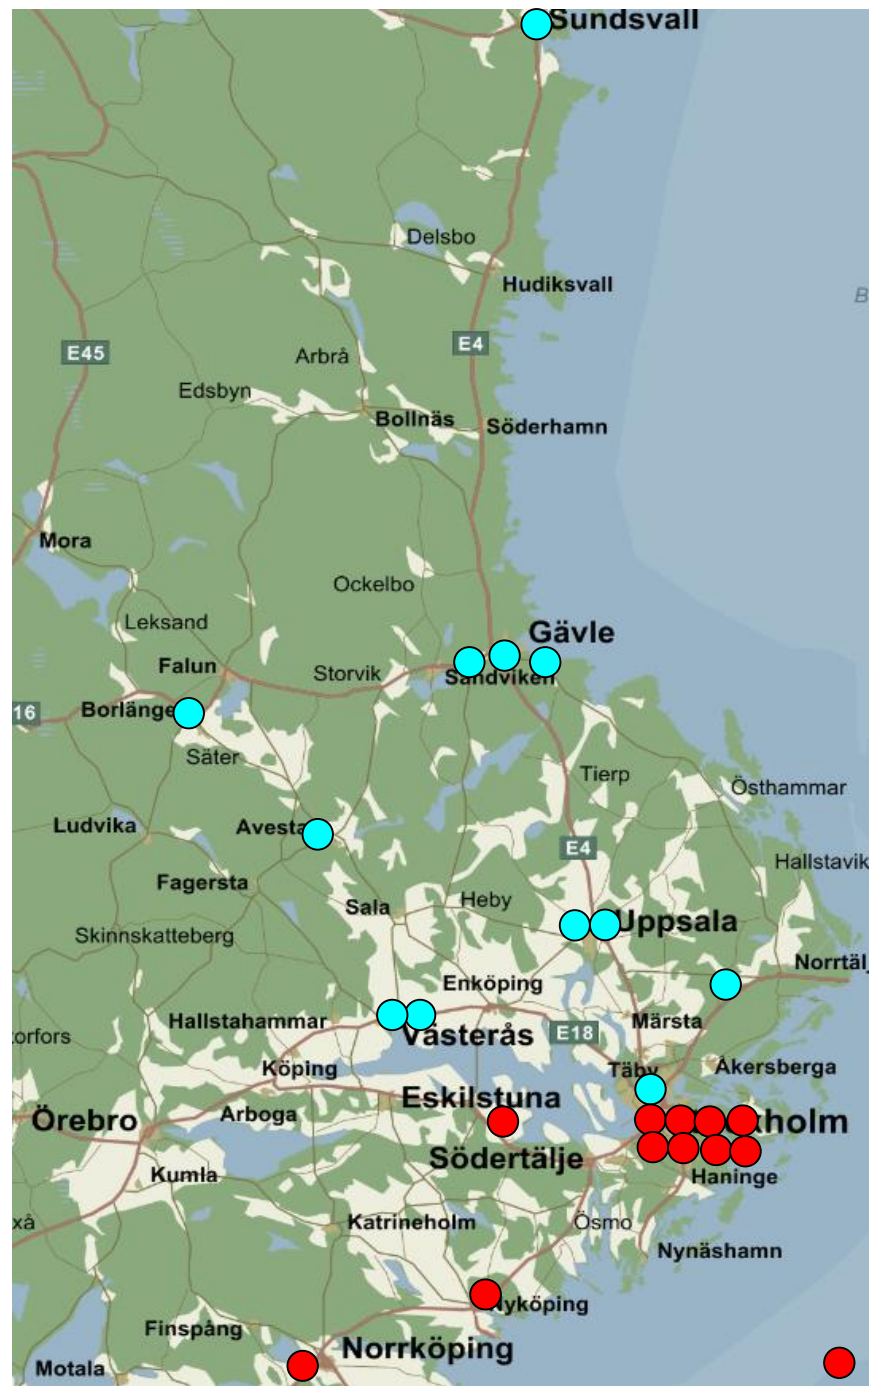

Div 1 Norra Svealand

Kovlands IF	(fr N)
Gefle IF FF	
Skutskärs IF FK	(2)
Sandvikens IF	(EE)
Kvarnsvedens IK	(EE)
Avesta AIK	(2)
Gamla Upsala SK	
Vaksala SK	(2)
Rimbo IF	
IFK Västerås FK	
Västerås BK 30	
Täby FK	

Div 1 Södra Svealand

Boo FF	
Enskede IK	
Segeltorps IF	(2)
Sollentuna FK	(fr NS)
Sätra SK	(fr NS)
Stuvsta IF	
Stureby FF	
Tyresö FF	
IK Viljan Strängnäs	(2)
IK Tun	
Smedby AIS	
Dalhem IF	(2)

Dalhem IF, Gotland