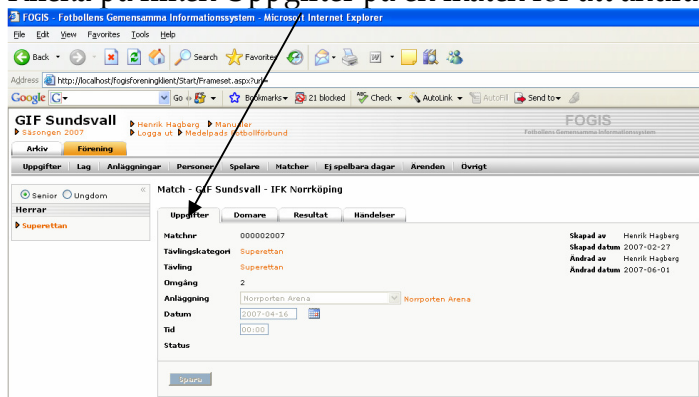

Gör en matchändring

För att en förening ska få ändra datum, tid och anläggning på en match krävs att föreningens distrikt tillåter det. Detta kan vara tillåtet för matcher i vissa tävlingar medan det i andra tävlingar inte tillåts. Distriktet kan göra följande val:

- Tillåta ändring av datum och tid
- Tillåta ändring av tid (ej datum)
- Tillåta ändring av anläggning

Klicka på fliken Uppgifter på en match för att ändra dessa uppgifter.

Om ändring av datum och tid tillåts

Om distriktet tillåter ändring av både datum och tid kan detta ändras i respektive ruta. Distriktet kan också välja om matchens nya datum måste vara inom omgångens start- och slutdatum eller inte.

Om ändring av tid tillåts

Om distriktet bara tillåter att tiden ändras är endast rutan för tiden möjlig att ändra.

Om ändring av anläggning tillåts

Om distriktet tillåter att anläggning ändras för matchen kan föreningen välja bland de anläggningar som redan finns knutna till föreningen.