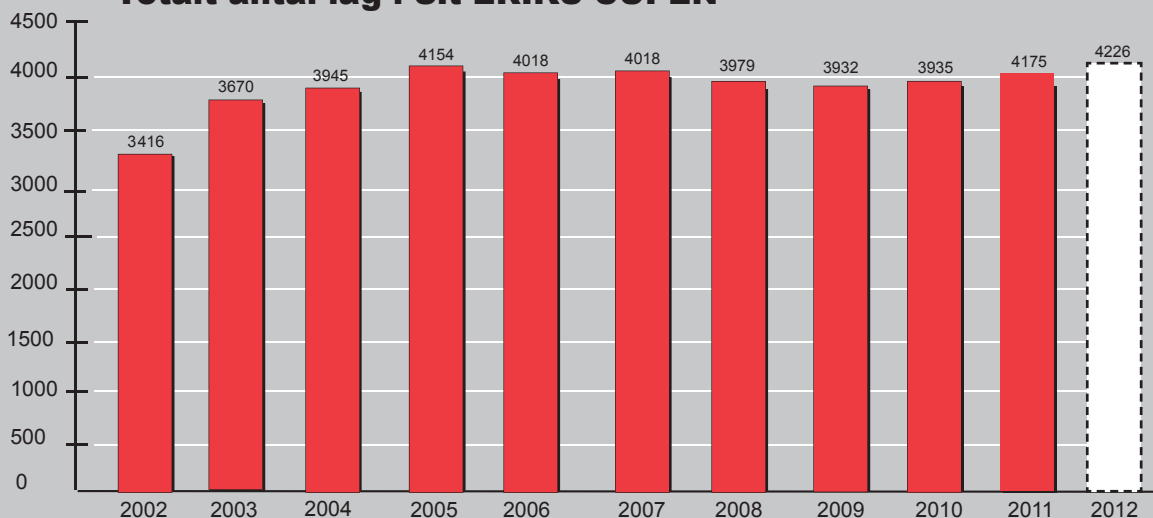

P10-29

Hammarby IF FF 7	12	11	0	1	115	-21	33
Rågsveds IF 2	12	10	0	2	78	-35	30
Älvsjö AIK FF 4	12	9	2	1	72	-21	29
Stuvsta IF 4	12	8	3	1	58	-20	27
Huddinge IF	12	8	1	3	48	-16	25
IFK Tumba FK 2	12	7	0	5	65	-40	21
Boo FF 9	12	6	0	6	59	-42	18
IFK Stockholm 4	12	4	2	6	50	-42	14
Mälardjupens IK	12	4	0	8	35	-63	12
Segeltorps IF 3	12	4	0	8	33	-66	12
Huddinge IF 5	12	1	1	10	24	-94	4
Hägersten SK 3	12	1	1	10	5	-89	4
Reymersholms IK 2	12	0	0	12	8	-101	0

P10-30

Hägersten SK	11	11	0	0	81	-7	33
Segeltorps IF	11	8	2	1	63	-27	26
Pappas Pojkar FF 2	11	8	1	2	38	-15	25
Essinge IK	11	7	3	1	47	-18	24
Älvsjö AIK FF 2	11	6	2	3	41	-22	20
IFK Stockholm	11	5	0	6	38	-47	15
Årsta FF 2	11	4	2	5	36	-36	14
Gröndals IK 2	11	3	1	7	26	-41	10
Segeltorps IF 4	11	3	1	7	36	-55	10
IFK Aspudden 3	11	2	1	8	31	-52	7
IFK Stockholm 3	11	1	2	8	17	-55	5
Mälardjupens IK 3	11	0	1	10	12	-91	1
Fruängens IF							

P10-31

Fittja IF	10	8	2	0	48	-7	26
Eriksberg BK	10	7	2	1	62	-24	23
Huddinge IF 3	10	7	1	2	50	-25	22
IFK Stockholm 2	10	7	1	2	32	-15	22
Segeltorps IF 2	10	5	0	5	34	-37	15
Rönninge/Salem Fotb 2	10	4	1	5	29	-31	13
IFK Tumba FK	10	3	2	5	42	-36	11
Nackdala AIS 2	10	3	2	5	22	-27	11
Tullinge TP FK	10	3	0	7	27	-41	9
Mälardjupens IK 2	10	2	1	7	11	-49	7
Wärby United FF	10	0	0	10	12	-77	0
Huddinge IF 10							Uteslutet
Konyaspor KIF 2							Uteslutet

Siffror och utmärkelser

Totalt antal lag i S:t ERIKS-CUPEN