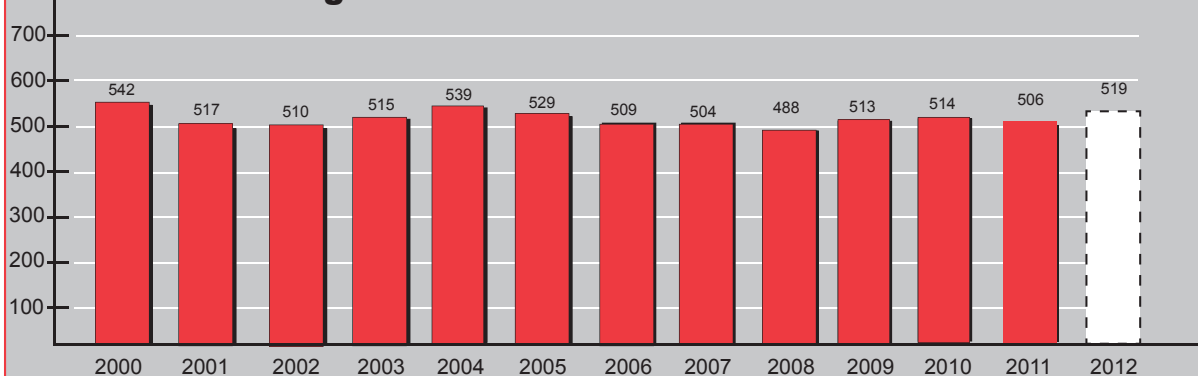

Totalt antal lag i Stockholmsserierna

Utmärkelser

BRUDKRONAN

vanns 2011 av
IF BP

SILVERBOLLEN

vanns 2011 av
AIK FF

KULAN I LUFTEN

vanns 2011 av
IF BP