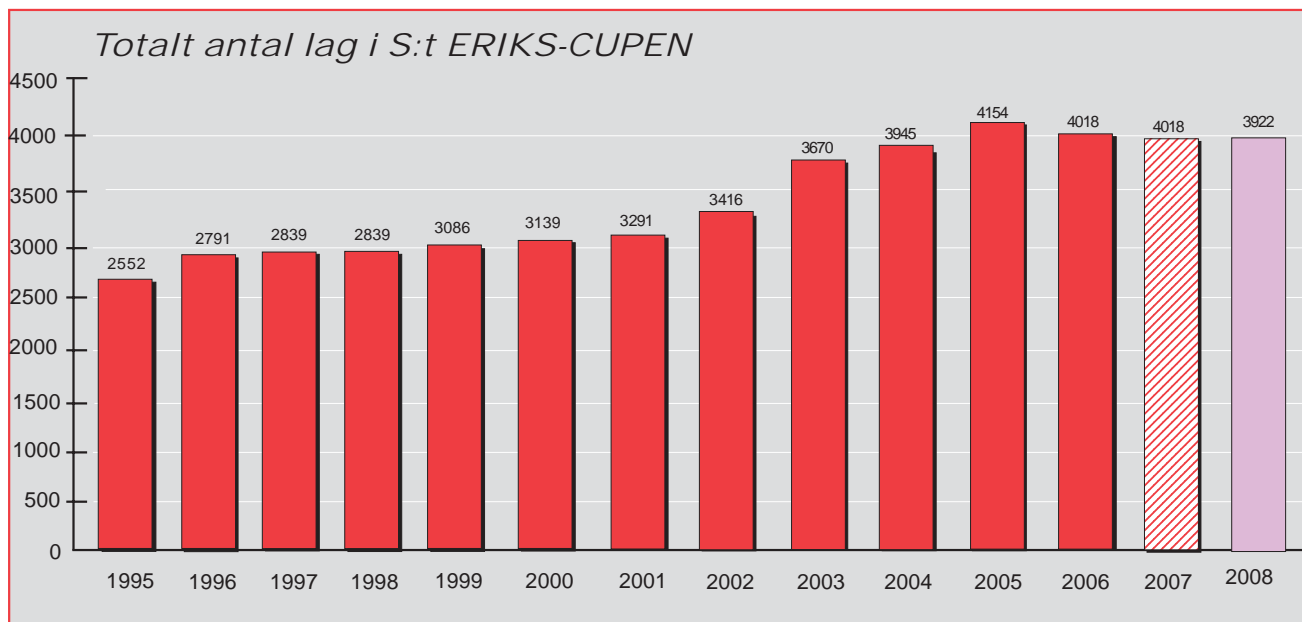

P10-28

IFK Tumba FK 3	11	10	0	1	79	-	12	30
Panellinios IF 2	11	10	0	1	45	-	13	30
Los Copihues	11	8	0	3	67	-	13	24
IFK Tumba FK 6	11	6	2	3	50	-	22	20
Stuvsta IF 2	11	6	1	4	29	-	39	19
IFK Stockholm 2	11	5	1	5	35	-	32	16
Segeltorps IF 2	11	4	1	6	27	-	33	13
Rönninge/Salem Fotb 2	11	4	1	6	29	-	41	13
IFK Stockholm 4	11	4	1	6	34	-	67	13
Rönninge/Salem Fotb 4	11	2	2	7	22	-	44	8
Tullinge TP FK 3	11	1	1	9	19	-	72	4
Norsborgs IF	11	0	2	9	12	-	60	2
Syrianska Botkyrka IF								Utgått

P10-22

Nordia BK	11	9	2	0	41	-	10	29
Hanvikens SK 2	11	8	2	1	37	-	17	26
Tyresö FF 6	11	8	0	3	45	-	16	24
Spårvägens FF Blå	11	7	1	3	46	-	20	22
FOC Farsta 3	11	6	2	3	42	-	27	20
Tyresö FF 3	11	6	1	4	27	-	35	19
Segeltorps IF	11	6	0	5	36	-	14	18
Vendelsö IK	11	3	0	8	23	-	33	9
IFK Haninge 3	11	3	0	8	23	-	45	9
Käratorps BK 2	11	2	2	7	22	-	32	8
Bagarmossen BK 2	11	2	1	8	10	-	53	7
Vendelsö IK 5	11	0	1	10	7	-	57	1
Huddinge IF 8								Utgått

P10-25

IFK Haninge 5	13	11	1	1	92	-	22	34
Tungelsta IF	13	10	2	1	51	-	22	32
Hanvikens SK 3	13	9	2	2	54	-	22	29
Vendelsö IK 3	13	7	4	2	40	-	17	25
Nynäshamns IF FK	13	5	6	2	44	-	38	21
Ösno GIF FK 2	13	5	5	3	29	-	31	20
Västerhaninge IF 2	13	5	2	6	33	-	39	17
Vendelsö IK 6	13	4	3	6	19	-	23	15
Skogås-Trångsund FF5	13	4	2	7	23	-	47	14
Tyresö FF 7	13	4	1	8	37	-	45	13
Sorunda IF	13	3	2	8	19	-	45	11
IFK Haninge 2	13	3	2	8	28	-	58	11
Tyresö FF 2	13	3	1	9	24	-	54	10
Skogås-Trångsund FF2	13	1	1	11	17	-	47	4

**def stapel 2008=3979
prel stapel 2009=3927**