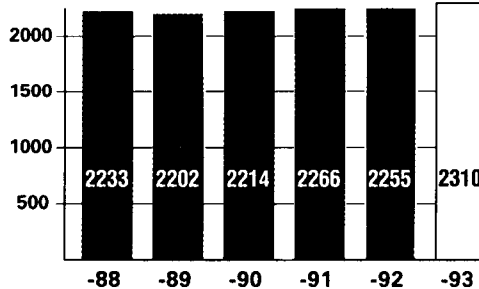

Totalt antal lag i S:t ERIKS-CUPEN

Drygt 30 000 deltagare!

Stockholms Fotbollförbunds och kvällstidningen Expressens ungdomstävling S:t ERIKS-CUPEN samlade ca 30 000 flickor och pojkar i 2 255 (2 266) lag, 13 620 (13 710) matcher varav 153 (149) i slutspel.

Flickor, 11-mannafotboll, samlade 181 (180) lag och 7-manna, 319 (344) lag.

Pojkar, 11-mannafotboll, samlade 448 (450) lag och 7-manna, 1 307 (1 292) lag.

I flickornas klass F 76 deltog 28 (39) lag, F 77 - 38 (47) lag, F 78 - 55 (61) lag, F 79 - 60 (87) lag, F 80 - 81 (85) lag, F 81 - 69 (61) lag, F 82 - 60 (59) lag, F 83 - 62 (52) lag och F 84 - 47 lag.