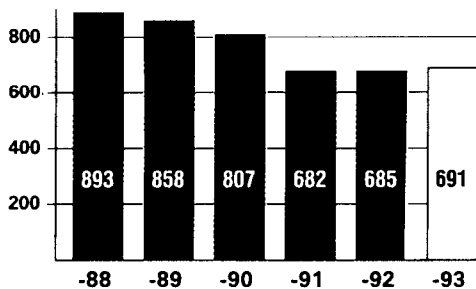

P 83-18

Djurgårdens IF 2	12	12	0	0	89	-	10	36
Rönninge/Salem	12	7	4	1	35	-	16	25
IFK Tumba 4	12	7	3	2	38	-	16	24
IFK Tumba	12	6	2	4	51	-	18	20
Tullinge TP 2	12	6	2	4	28	-	30	20
Nackdala AIS	12	6	1	5	40	-	29	19
Sörskogens IF	12	6	1	5	28	-	34	19
Alby IF	12	6	0	6	29	-	46	18
Örnens FF	12	5	2	5	45	-	30	17
Tullinge TP 3	12	2	4	6	28	-	41	10
Norsborgs IF 2	12	3	1	8	27	-	43	10
Grödinge SK 2	12	2	0	10	15	-	73	6
Rönninge/Salem 3	12	0	0	12	6	-	73	0
IFK Stockholm 2								UTGÅTT

P 83-19

Älvsjö AIK 4	11	10	1	0	85	-	11	31
IFK Stockholm	11	9	0	2	45	-	16	27
Tullinge TP 5	11	7	2	2	42	-	17	23
IFK Tumba 2	11	7	1	3	44	-	23	22
Rönninge/Salem 2	11	7	1	3	49	-	35	22
Tullinge TP 4	11	5	1	5	21	-	42	16
Mälardalens IK	11	4	2	5	26	-	30	14
Tullinge TP	11	2	2	7	16	-	35	8
Norsborgs IF	11	2	2	7	17	-	40	8
Grödinge SK	11	2	2	7	12	-	43	8
IFK Tumba 3	11	2	1	8	22	-	39	7
Huddinge IF 2	11	0	3	8	11	-	59	3
Norsborgs IF 3								UTGÅTT

**S:t ERIKS-CUPENS
segrare**

FLICKOR

- 1976 Bollstanäs SK
- 1977 Älvsjö AIK
- 1978 Nacka FF/Boo
- 1979 Hammarby IF
- 1980 FoC Farsta
- 1981 AIK
- 1982 Barkarby SK

POJKAR

- 1976 IK Frej
- 1977 IF Brommapojkarna
- 1978 IF Brommapojkarna
- 1979 Vasalunds IF
- 1980 AIK
- 1981 IF Brommapojkarna
- 1982 IF Brommapojkarna

De två äldsta klasserna spelade ej slutspel, i stället spelade de serier med dubbelmöten.

Finalerna spelades den 24 och 25 oktober på Råsunda Fotbollstadion.

Totalt antal lag i Stockholmsserierna